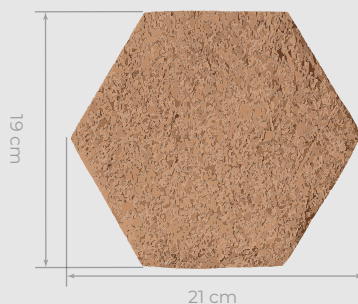

Ladrillo Hexagonal

Ladrillo hexagonal ideal para ocupar en muros y pavimentos.

Producto fabricado en arcilla con porosidad media-alta. Ideal para instalaciones en ambientes exteriores. Se puede ocupar en entradas vehiculares, patios, jardines, caminos o fachadas.

Características

Formato (cm):
21 x 19

Color:
Ladrillo

und/m²:
25 und

Usos:
Muros y Pavimentos

Ideal para espacios exteriores

Terminación rústica y natural

Arcilla de alta calidad y natural