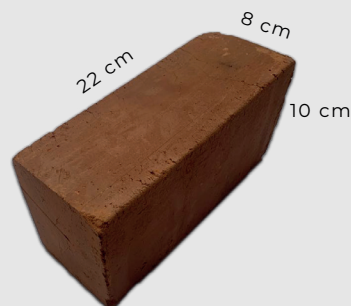

Adoquín Arcilla | 22x8 cm

Adoquín de arcilla utilizado para ocupar en pisos con la cualidad de soportar tráfico peatonal y vehicular.

Producto fabricado de manera artesanal, de textura irregular y porosidad media-alta. Ideal para instalaciones en ambientes exteriores.

Características

Formato (cm):
22 x 8 x 10

und/pallet:
625 und

und/m²:
45 und

Color:
Ladrillo

und/peso:
4 kg

Usos:
Exterior

Resistente