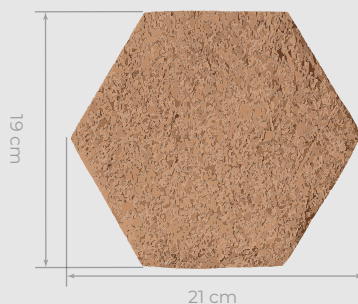

Ladrillo Hexagonal

Ladrillo hexagonal ideal para ocupar en muros y pavimentos.

Producto fabricado en arcilla con porosidad media-alta. Ideal para instalaciones en ambientes exteriores. Se puede ocupar en entradas vehiculares, patios, jardines, caminos o fachadas.

Características

Formato (cm):
21 x 19

Color:
Ladrillo

und/m²:
32 und

Usos:
Muros y Pavimentos

Ideal para espacios exteriores

Terminación rústica y natural

Arcilla de alta calidad y natural