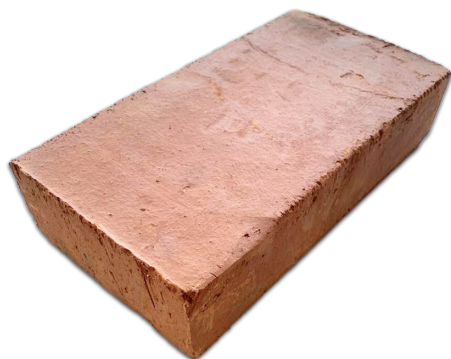

Ladrillón Arcilla | 28x14 cm

Ladrillón de alta densidad ideal para ocupar en muros y pavimentos.

Producto fabricado en arcilla con porosidad media-alta. Ideal para instalaciones en ambientes exteriores. Se puede ocupar en pavimentos de alto tráfico peatonal y vehicular.

Características

Formato (cm):
28 x 14 x 5,5

und/pallet:
480 und

und/m²:
24 und

Color:
Ladrillo

und/peso:
4,2 kg

Usos:
Muros y Pavimentos

Resistente

Terminación
rústica y natural

Arcilla de alta
calidad y natural

Antideslizante

Económico