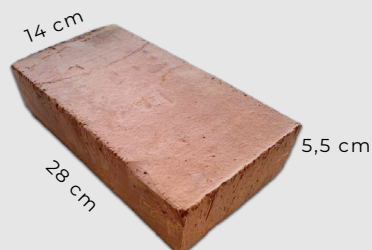

Ladrillón Arcilla | 28x14 cm

Ladrillón de alta densidad ideal para ocupar en muros y pavimentos.

Producto fabricado en arcilla con porosidad media-alta. Ideal para instalaciones en ambientes exteriores. Se puede ocupar en pavimentos de alto tráfico peatonal y vehicular.

Características

Formato (cm):
28 x 14 x 5,5

und/pallet:
480 und

und/m²:
24 und

Color:
Ladrillo

und/peso:
4,2 kg

Usos:
Muros y Pavimentos

Resistente